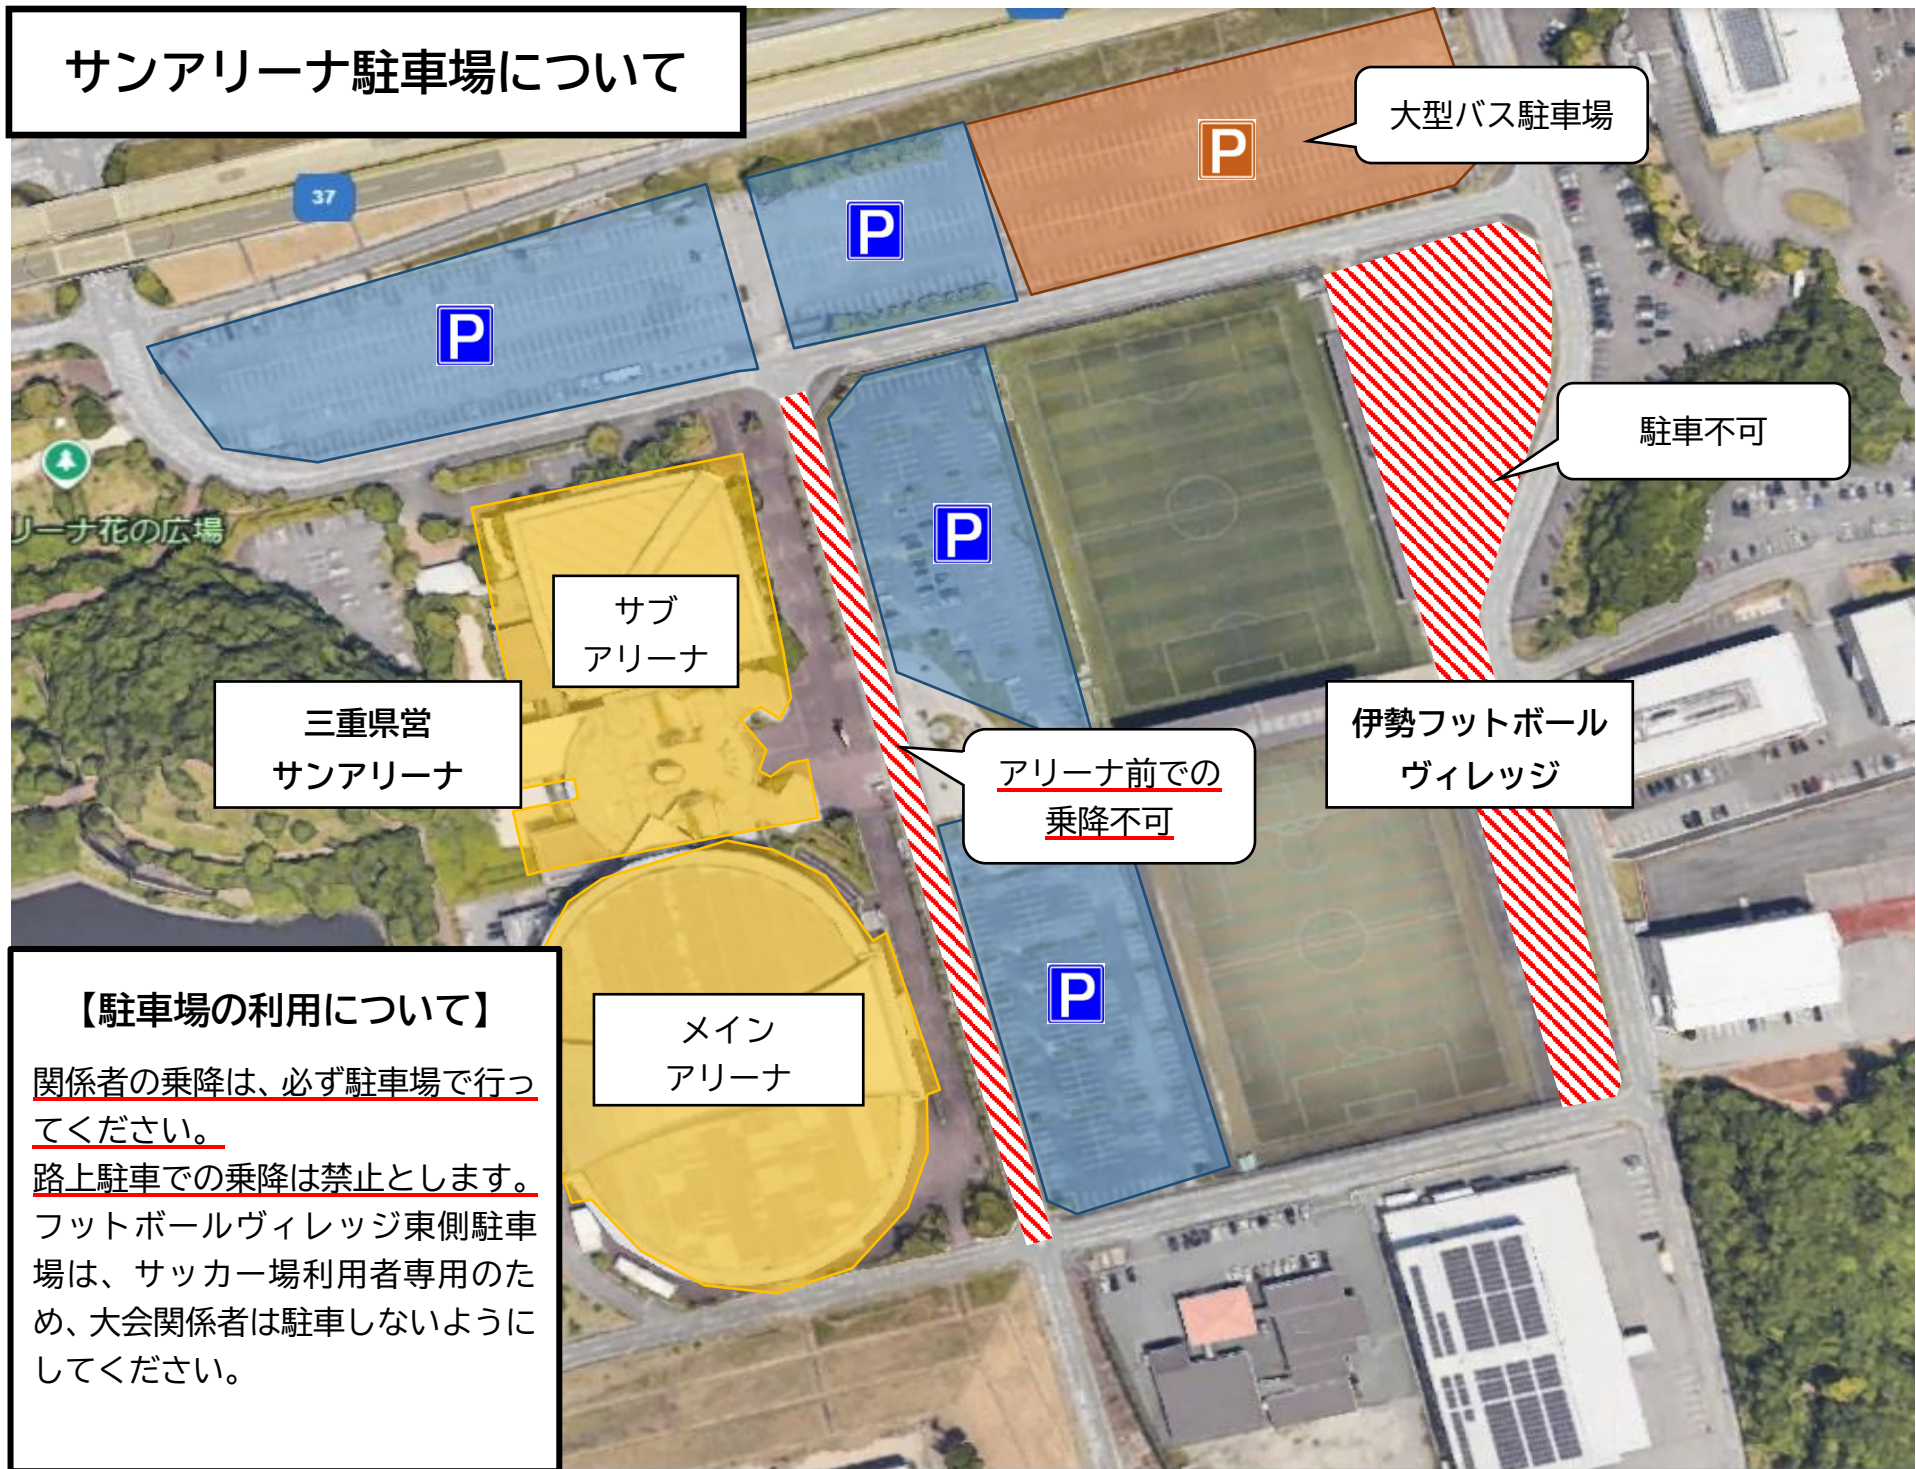

サンアリーナ駐車場について

大型バス駐車場

駐車不可

三重県営
サンアリーナ

サブ
アリーナ

アリーナ前での
乗降不可

伊勢フットボール
ヴィレッジ

メイン
アリーナ

【駐車場の利用について】
関係者の乗降は、必ず駐車場で行ってください。
路上駐車での乗降は禁止とします。
フットボールヴィレッジ東側駐車場は、サッカー場利用者専用のため、大会関係者は駐車しないようにしてください。