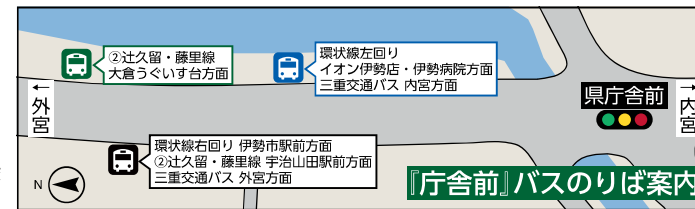

『庁舎前』
バスのりば位置に
ご注意ください

環状線との乗り継ぎ時、道路反対側のりばへ渡る際は、「県庁舎前」交差点の横断歩道をご利用ください。