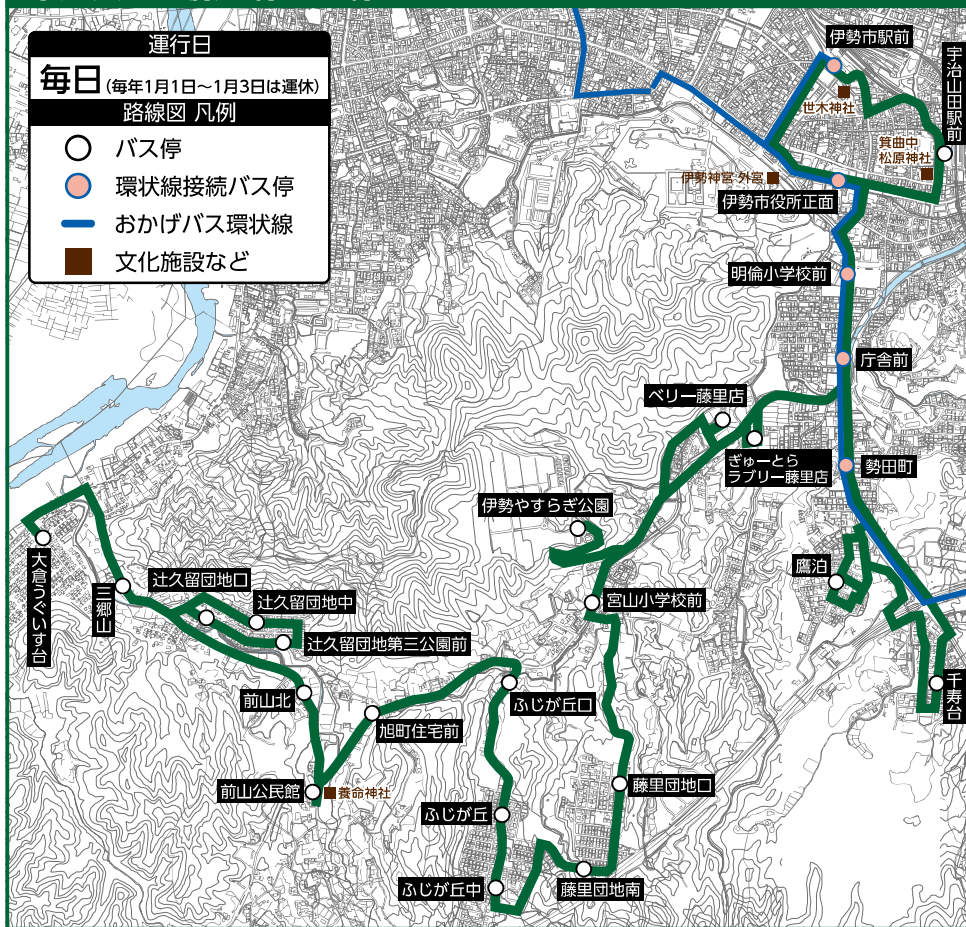

② 辻久留・藤里線 路線図

「庁舎前」バス停で「おかげバス環状線」と乗り継ぎできます

辻久留・藤里線 庁舎前着	環状線 庁舎前発	環状線 庁舎前着	辻久留・藤里線 庁舎前発
1便 7:10	右1便 7:21	左4便 11:30	4便 11:43
3便 8:15	左2便 8:30	左7便 16:00	8便 16:13
5便 11:04	左4便 11:30	右8便 17:51	10便 18:03
9便 15:44	左7便 16:00		
11便 17:27	右8便 17:51		

『庁舎前』
バスのりば位置に
ご注意ください

環状線との乗り継ぎ時、道路反対側のりばへ渡る際は、「県庁舎前」交差点の横断歩道をご利用ください。

『庁舎前』バスのりば案内